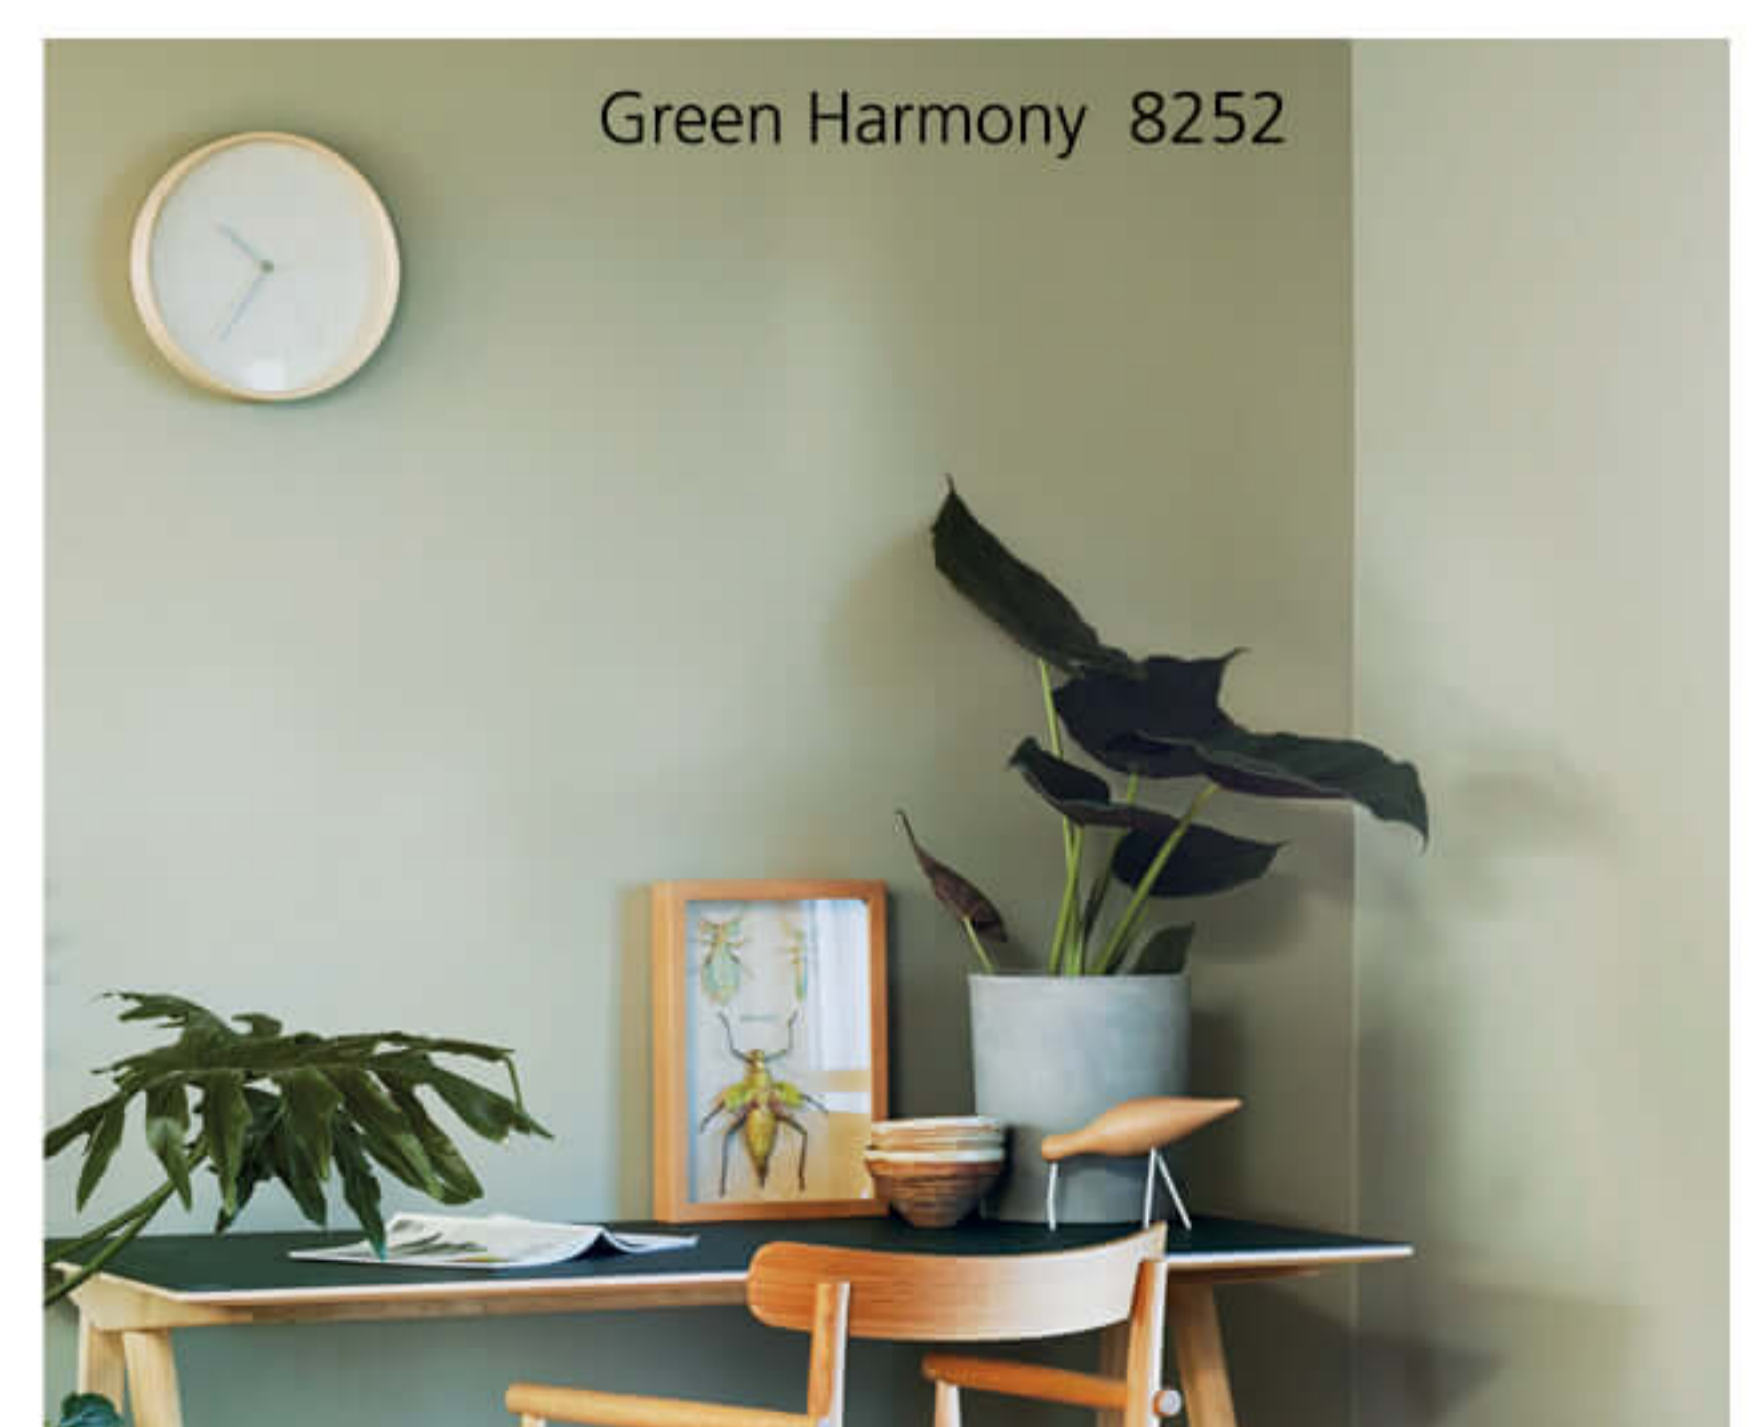

# PERFECT INTERIOR COLOURS

BY  
MAJESTIC

**MAJESTIC**

PREMIUM INTERIOR PAINT

				
Chi 7236	Edelweiss 1622	Egg White 1001	Morning Fog 9918	White Malva 3144
				
Skylight 1624	Early Rain 0486	Cornsilk 1356	Vision 2228	Tender Pink 2396
				
Vanilla 1453	Soul 1625	Pure Barley 1334	Wiltshire Cream 1648	Nude Spice 2591
				
Timeless 1024	Wild Earl 1876	Romantic 1304	Peach 1017	Pinkkins 2612
				
Bare 1391	Antique White 1016	Sun 1369	Petals 1156	Patisserie 2615
				
Iron Grey 1032	Sable Stone 10342	Citronella 1633	Yellow Stone 2206	Pink Zen 2454
				
Pebblestone 1877	Nutmeg 1929	Sienna Orange 1779	Tangy 10005	Maple Salmon 2456
				
Evening Sky 1462	Fudge 10336	Regal Yellow 1501	Burdan 2495	Coral Dune 2604